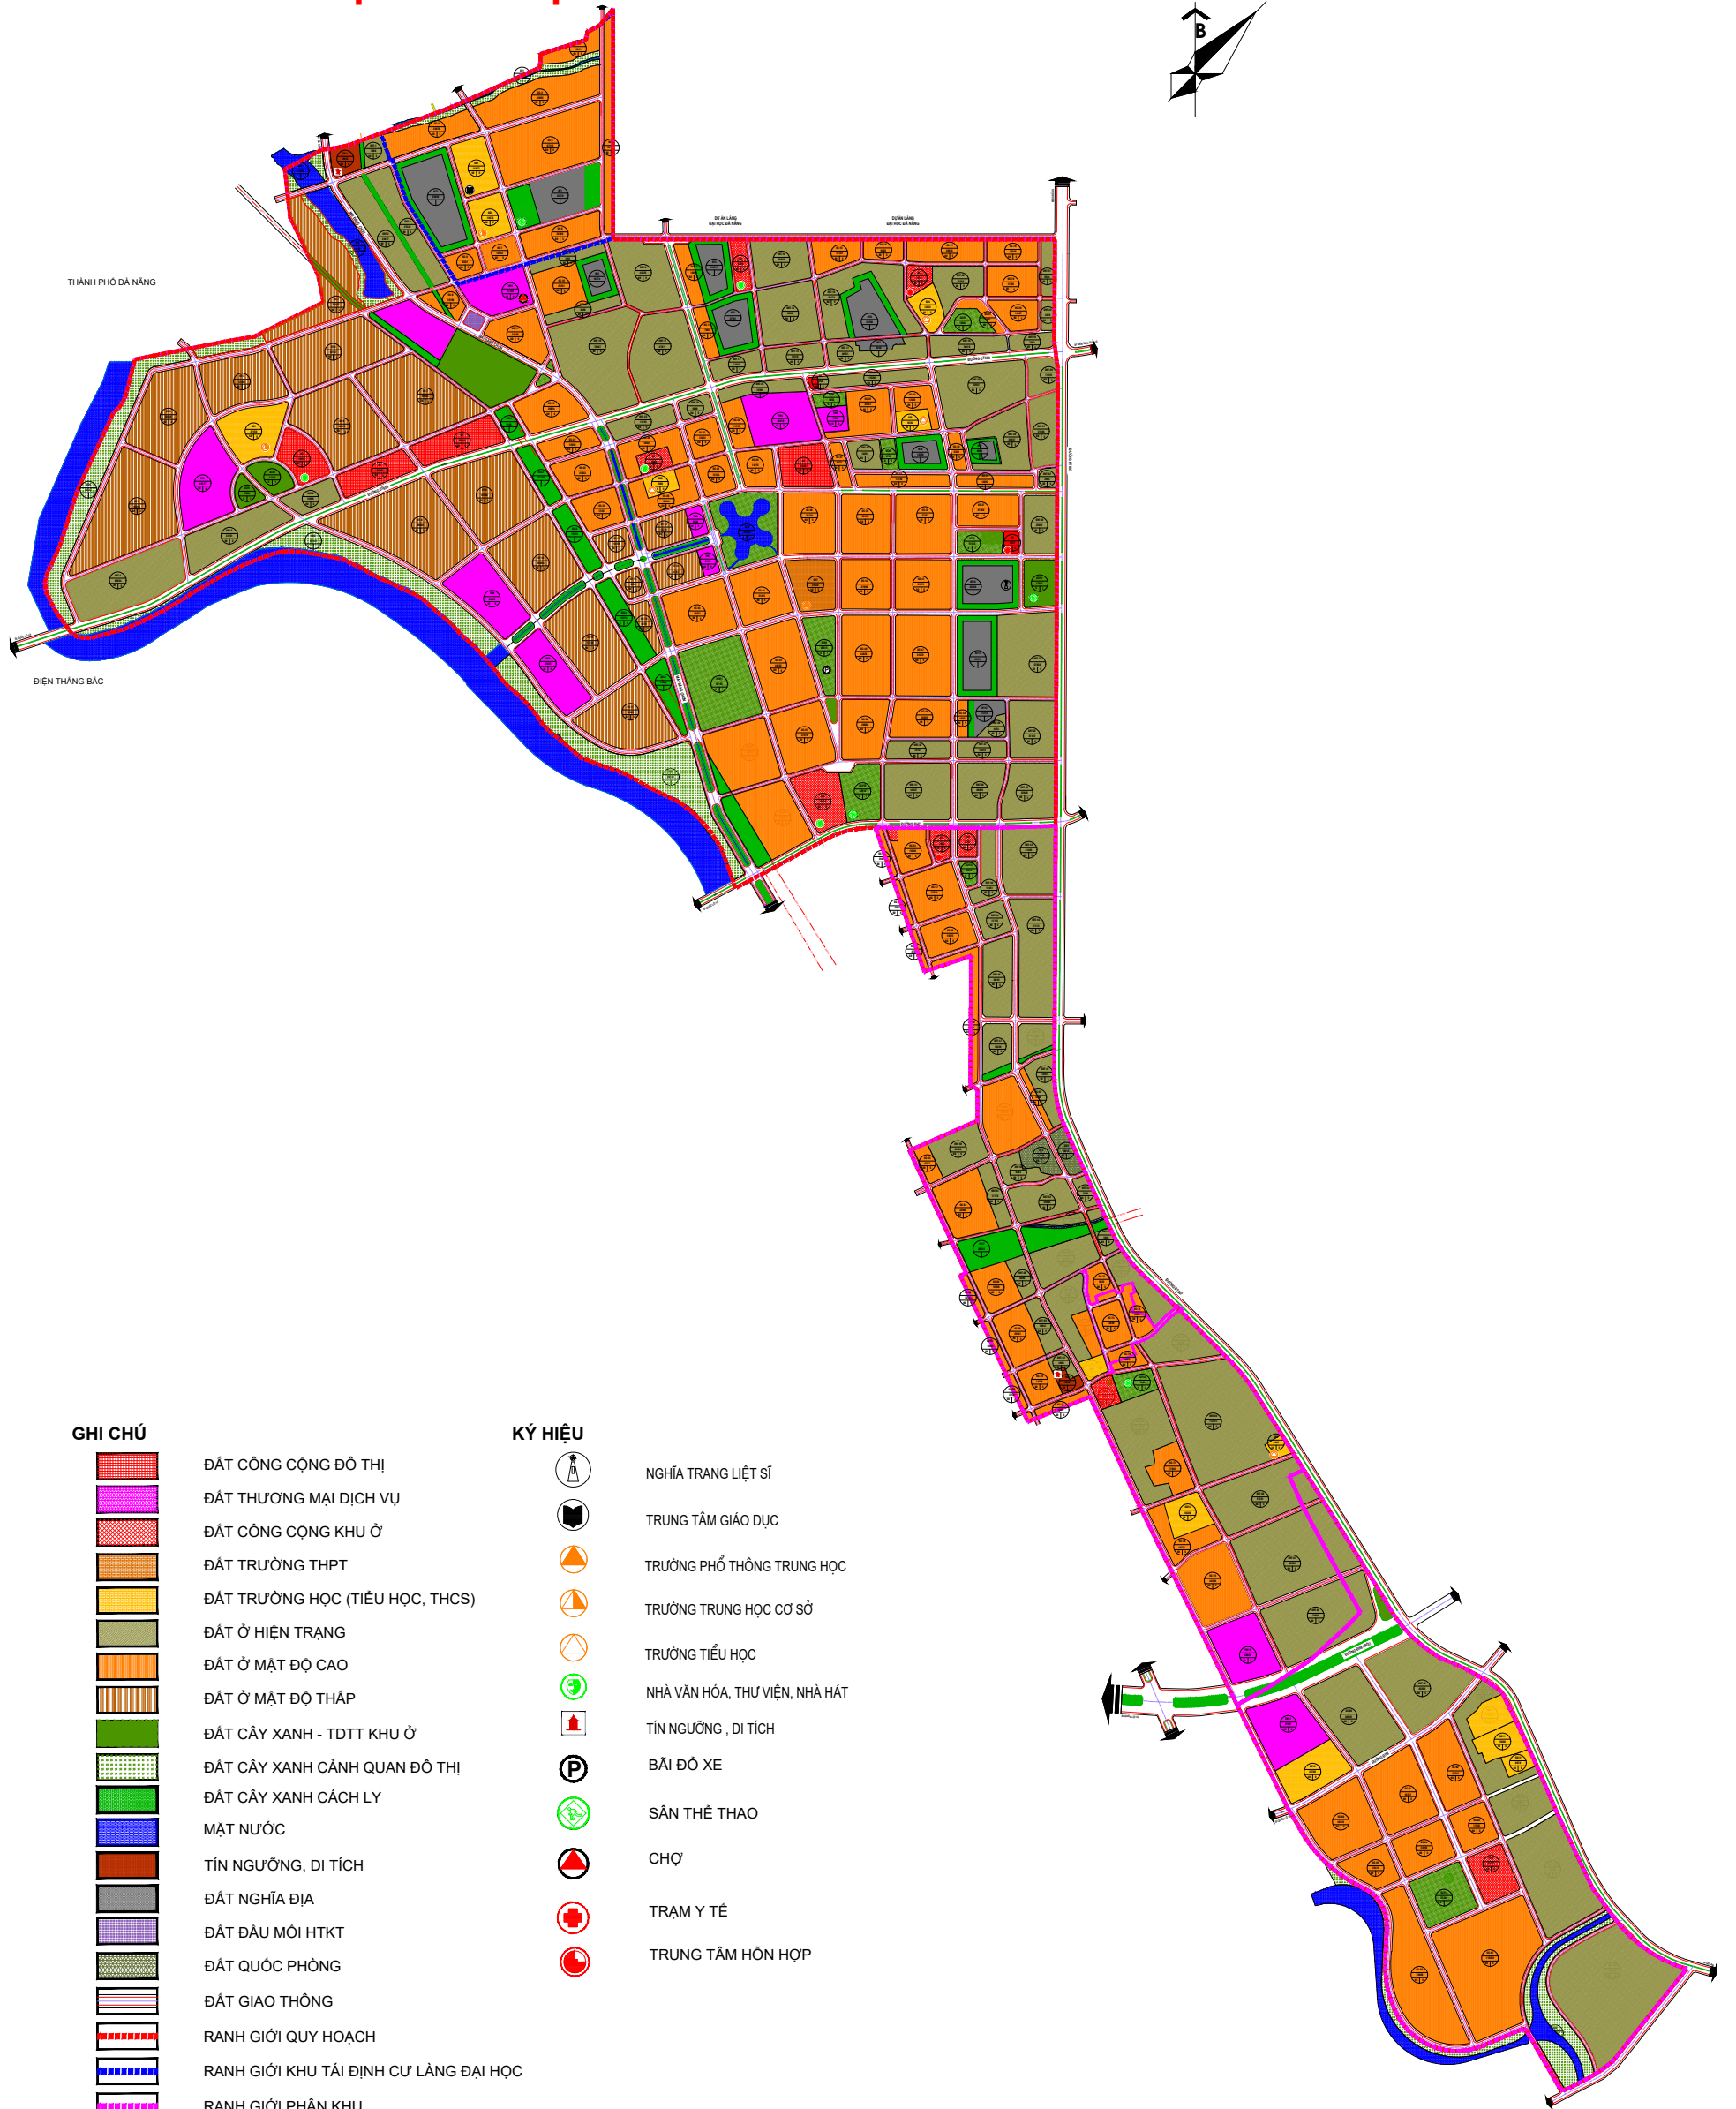

THỊ XÃ ĐIỆN BÀN - TỈNH QUẢNG NAM

QUY HOẠCH PHÂN KHU TỶ LỆ 1/2000 KHU ĐÔ THỊ TÂY ĐƯỜNG ĐT 607

BẢN ĐỒ QUY HOẠCH SỬ DỤNG ĐẤT

GHI CHÚ

- ĐẤT CÔNG CỘNG ĐÔ THỊ
- ĐẤT THƯƠNG MẠI DỊCH VỤ
- ĐẤT CÔNG CỘNG KHU Ở
- ĐẤT TRƯỜNG THPT
- ĐẤT TRƯỜNG HỌC (TIỂU HỌC, THCS)
- ĐẤT Ở HIỆN TRẠNG
- ĐẤT Ở MẬT ĐỘ CAO
- ĐẤT Ở MẬT ĐỘ THẤP
- ĐẤT CÂY XANH - TĐTT KHU Ở
- ĐẤT CÂY XANH CẢNH QUAN ĐÔ THỊ
- ĐẤT CÂY XANH CÁCH LY
- MẶT NƯỚC
- TÍN NGƯỠNG, DI TÍCH
- ĐẤT NGHĨA ĐỊA
- ĐẤT ĐẦU MÔI HTKT
- ĐẤT QUỐC PHÒNG
- ĐẤT GIAO THÔNG
- RANH GIỚI QUY HOẠCH
- RANH GIỚI KHU TÁI ĐỊNH CƯ LÃNG ĐẠI HỌC
- RANH GIỚI PHÂN KHU

KỶ HIỆU		DIỆN TÍCH	
Tăng	Mai	cao	thấp

Ô SỬ DỤNG ĐẤT

KỶ HIỆU

- NGHĨA TRANG LIỆT SĨ
- TRUNG TÂM GIÁO DỤC
- TRƯỜNG PHỔ THÔNG TRUNG HỌC
- TRƯỜNG TRUNG HỌC CƠ SỞ
- TRƯỜNG TIỂU HỌC
- NHÀ VĂN HÓA, THƯ VIỆN, NHÀ HÁT
- TÍN NGƯỠNG, DI TÍCH
- BÃI ĐỖ XE
- SÂN THỂ THAO
- CHỢ
- TRẠM Y TẾ
- TRUNG TÂM HỖN HỢP