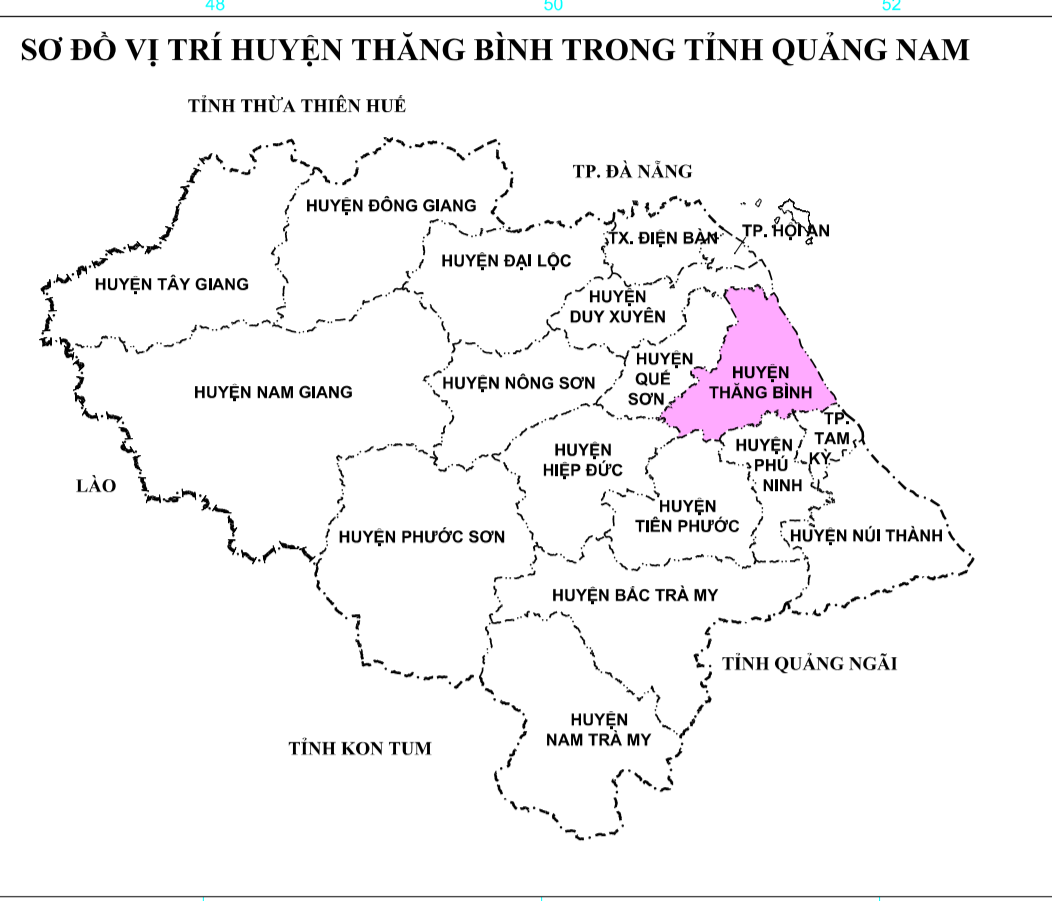

BẢN ĐỒ QUY HOẠCH SỬ DỤNG ĐẤT ĐẾN NĂM 2030 HUYỆN THĂNG BÌNH - TỈNH QUẢNG NAM

UBND TỈNH QUẢNG NAM	SỞ TÀI NGUYÊN VÀ MÔI TRƯỜNG	UBND HUYỆN THĂNG BÌNH	CÔNG TY TNHH MTV TRẮNG ĐÀM AN
Ngày ... tháng ... năm 2022 CHẾ TẠCH	Ngày ... tháng ... năm 2022 GIAM ĐỐC	Ngày ... tháng ... năm 2022 CHẾ TẠCH	Ngày ... tháng ... năm 2022 GIAM ĐỐC

CHỦ DẪN			
TÊN KÝ HIỆU	HẸN TRẠNG	KÝ HIỆU QUY HOẠCH	TÊN KÝ HIỆU
Đất chuyên trồng lúa	[Symbol]	[Symbol]	Đất giao thông
Đất trồng cây hàng năm khác	[Symbol]	[Symbol]	Đất thủy lợi
Đất rừng phòng hộ	[Symbol]	[Symbol]	Đất xây dựng cơ sở văn hóa
Đất rừng đặc dụng	[Symbol]	[Symbol]	Đất xây dựng cơ sở y tế
Đất rừng sản xuất	[Symbol]	[Symbol]	Đất xây dựng cơ sở giáo dục và đào tạo
Đất có rừng sản xuất là rừng tự nhiên	[Symbol]	[Symbol]	Đất xây dựng cơ sở thể dục và thể thao
Đất nuôi trồng thủy sản	[Symbol]	[Symbol]	Đất công trình năng lượng
Đất quốc phòng	[Symbol]	[Symbol]	Đất công trình bưu chính viễn thông
Đất an ninh	[Symbol]	[Symbol]	Đất cơ sở tôn giáo
Đất cụm công nghiệp	[Symbol]	[Symbol]	Đất có di tích lịch sử văn hóa
Đất thương mại, dịch vụ	[Symbol]	[Symbol]	Đất nghĩa trang, nghĩa địa, nhà tang lễ, nhà hỏa táng
Đất cơ sở sản xuất phi nông nghiệp	[Symbol]	[Symbol]	Đất bãi thải, xử lý chất thải
Đất sử dụng cho hoạt động khoáng sản	[Symbol]	[Symbol]	Đất sinh hoạt cộng đồng
Đất sản xuất muối, chế biến muối	[Symbol]	[Symbol]	Đất khu vui chơi, giải trí công cộng
Đất công nghiệp, kho, bãi	[Symbol]	[Symbol]	Đất ở tại nông thôn
Đất có mặt nước chuyên dùng	[Symbol]	[Symbol]	Đất ở tại đô thị
Đất chưa sử dụng	[Symbol]	[Symbol]	Xây dựng trụ sở cơ quan
			Đất xây dựng trụ sở của tổ chức tự nguyện
			Đất tín ngưỡng

TỶ LỆ 1 : 25000

ĐƠN VỊ XÂY DỰNG
CÔNG TY TNHH MTV TRẮNG ĐÀM AN

MÀNG TÀI LIỆU
Số tài liệu: ...
Số bản đồ: ...