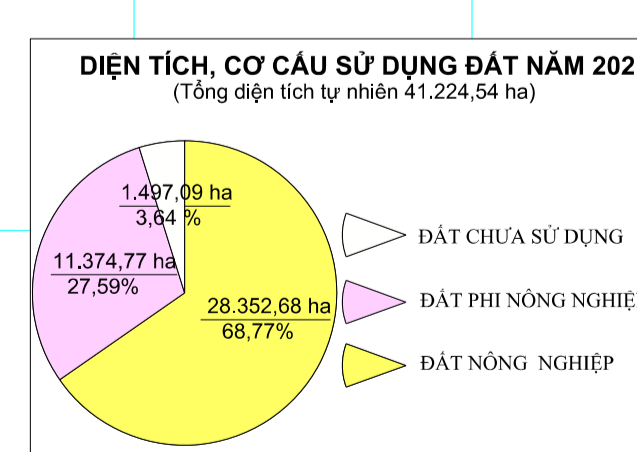

BẢN ĐỒ QUY HOẠCH SỬ DỤNG ĐẤT ĐẾN NĂM 2030 HUYỆN THĂNG BÌNH - TỈNH QUẢNG NAM

UBND TỈNH QUẢNG NAM	SỞ TÀI NGUYÊN VÀ MÔI TRƯỜNG	UBND HUYỆN THĂNG BÌNH	CÔNG TY TNHH MTV TRẮNG ĐÀM AN
Ngày ... tháng ... năm 2022 CHẾ TẠCH	Ngày ... tháng ... năm 2022 GIAM ĐỐC	Ngày ... tháng ... năm 2022 CHẾ TẠCH	Ngày ... tháng ... năm 2022 GIAM ĐỐC

CHỦ DẪN			
TÊN KÝ HIỆU	HẸN TRẠNG	KÝ HIỆU QUY HOẠCH	TÊN KÝ HIỆU
Đất chuyên trồng lúa	[Symbol]	[Symbol]	Đất giao thông
Đất trồng cây hàng năm khác	[Symbol]	[Symbol]	Đất thủy lợi
Đất rừng phòng hộ	[Symbol]	[Symbol]	Đất xây dựng cơ sở văn hóa
Đất rừng đặc dụng	[Symbol]	[Symbol]	Đất xây dựng cơ sở y tế
Đất rừng sản xuất	[Symbol]	[Symbol]	Đất xây dựng cơ sở giáo dục và đào tạo
Đất có rừng sản xuất là rừng tự nhiên	[Symbol]	[Symbol]	Đất xây dựng cơ sở thể dục và thể thao
Đất nuôi trồng thủy sản	[Symbol]	[Symbol]	Đất công trình năng lượng
Đất quốc phòng	[Symbol]	[Symbol]	Đất công trình bưu chính viễn thông
Đất an ninh	[Symbol]	[Symbol]	Đất cơ sở tôn giáo
Đất cụm công nghiệp	[Symbol]	[Symbol]	Đất có di tích lịch sử văn hóa
Đất thương mại, dịch vụ	[Symbol]	[Symbol]	Đất nghĩa trang, nghĩa địa, nhà tang lễ, nhà hỏa táng
Đất cơ sở sản xuất phi nông nghiệp	[Symbol]	[Symbol]	Đất bãi thải, xử lý chất thải
Đất sử dụng cho hoạt động khoáng sản	[Symbol]	[Symbol]	Đất sinh hoạt cộng đồng
Đất sản xuất muối, chế biến muối	[Symbol]	[Symbol]	Đất khu vui chơi, giải trí công cộng
Đất công nghiệp, kho, bãi	[Symbol]	[Symbol]	Đất ở tại nông thôn
Đất có mặt nước chuyên dùng	[Symbol]	[Symbol]	Đất ở tại đô thị
Đất chưa sử dụng	[Symbol]	[Symbol]	Xây dựng trụ sở cơ quan
			Đất xây dựng trụ sở của tổ chức tự nguyện
			Đất tín ngưỡng