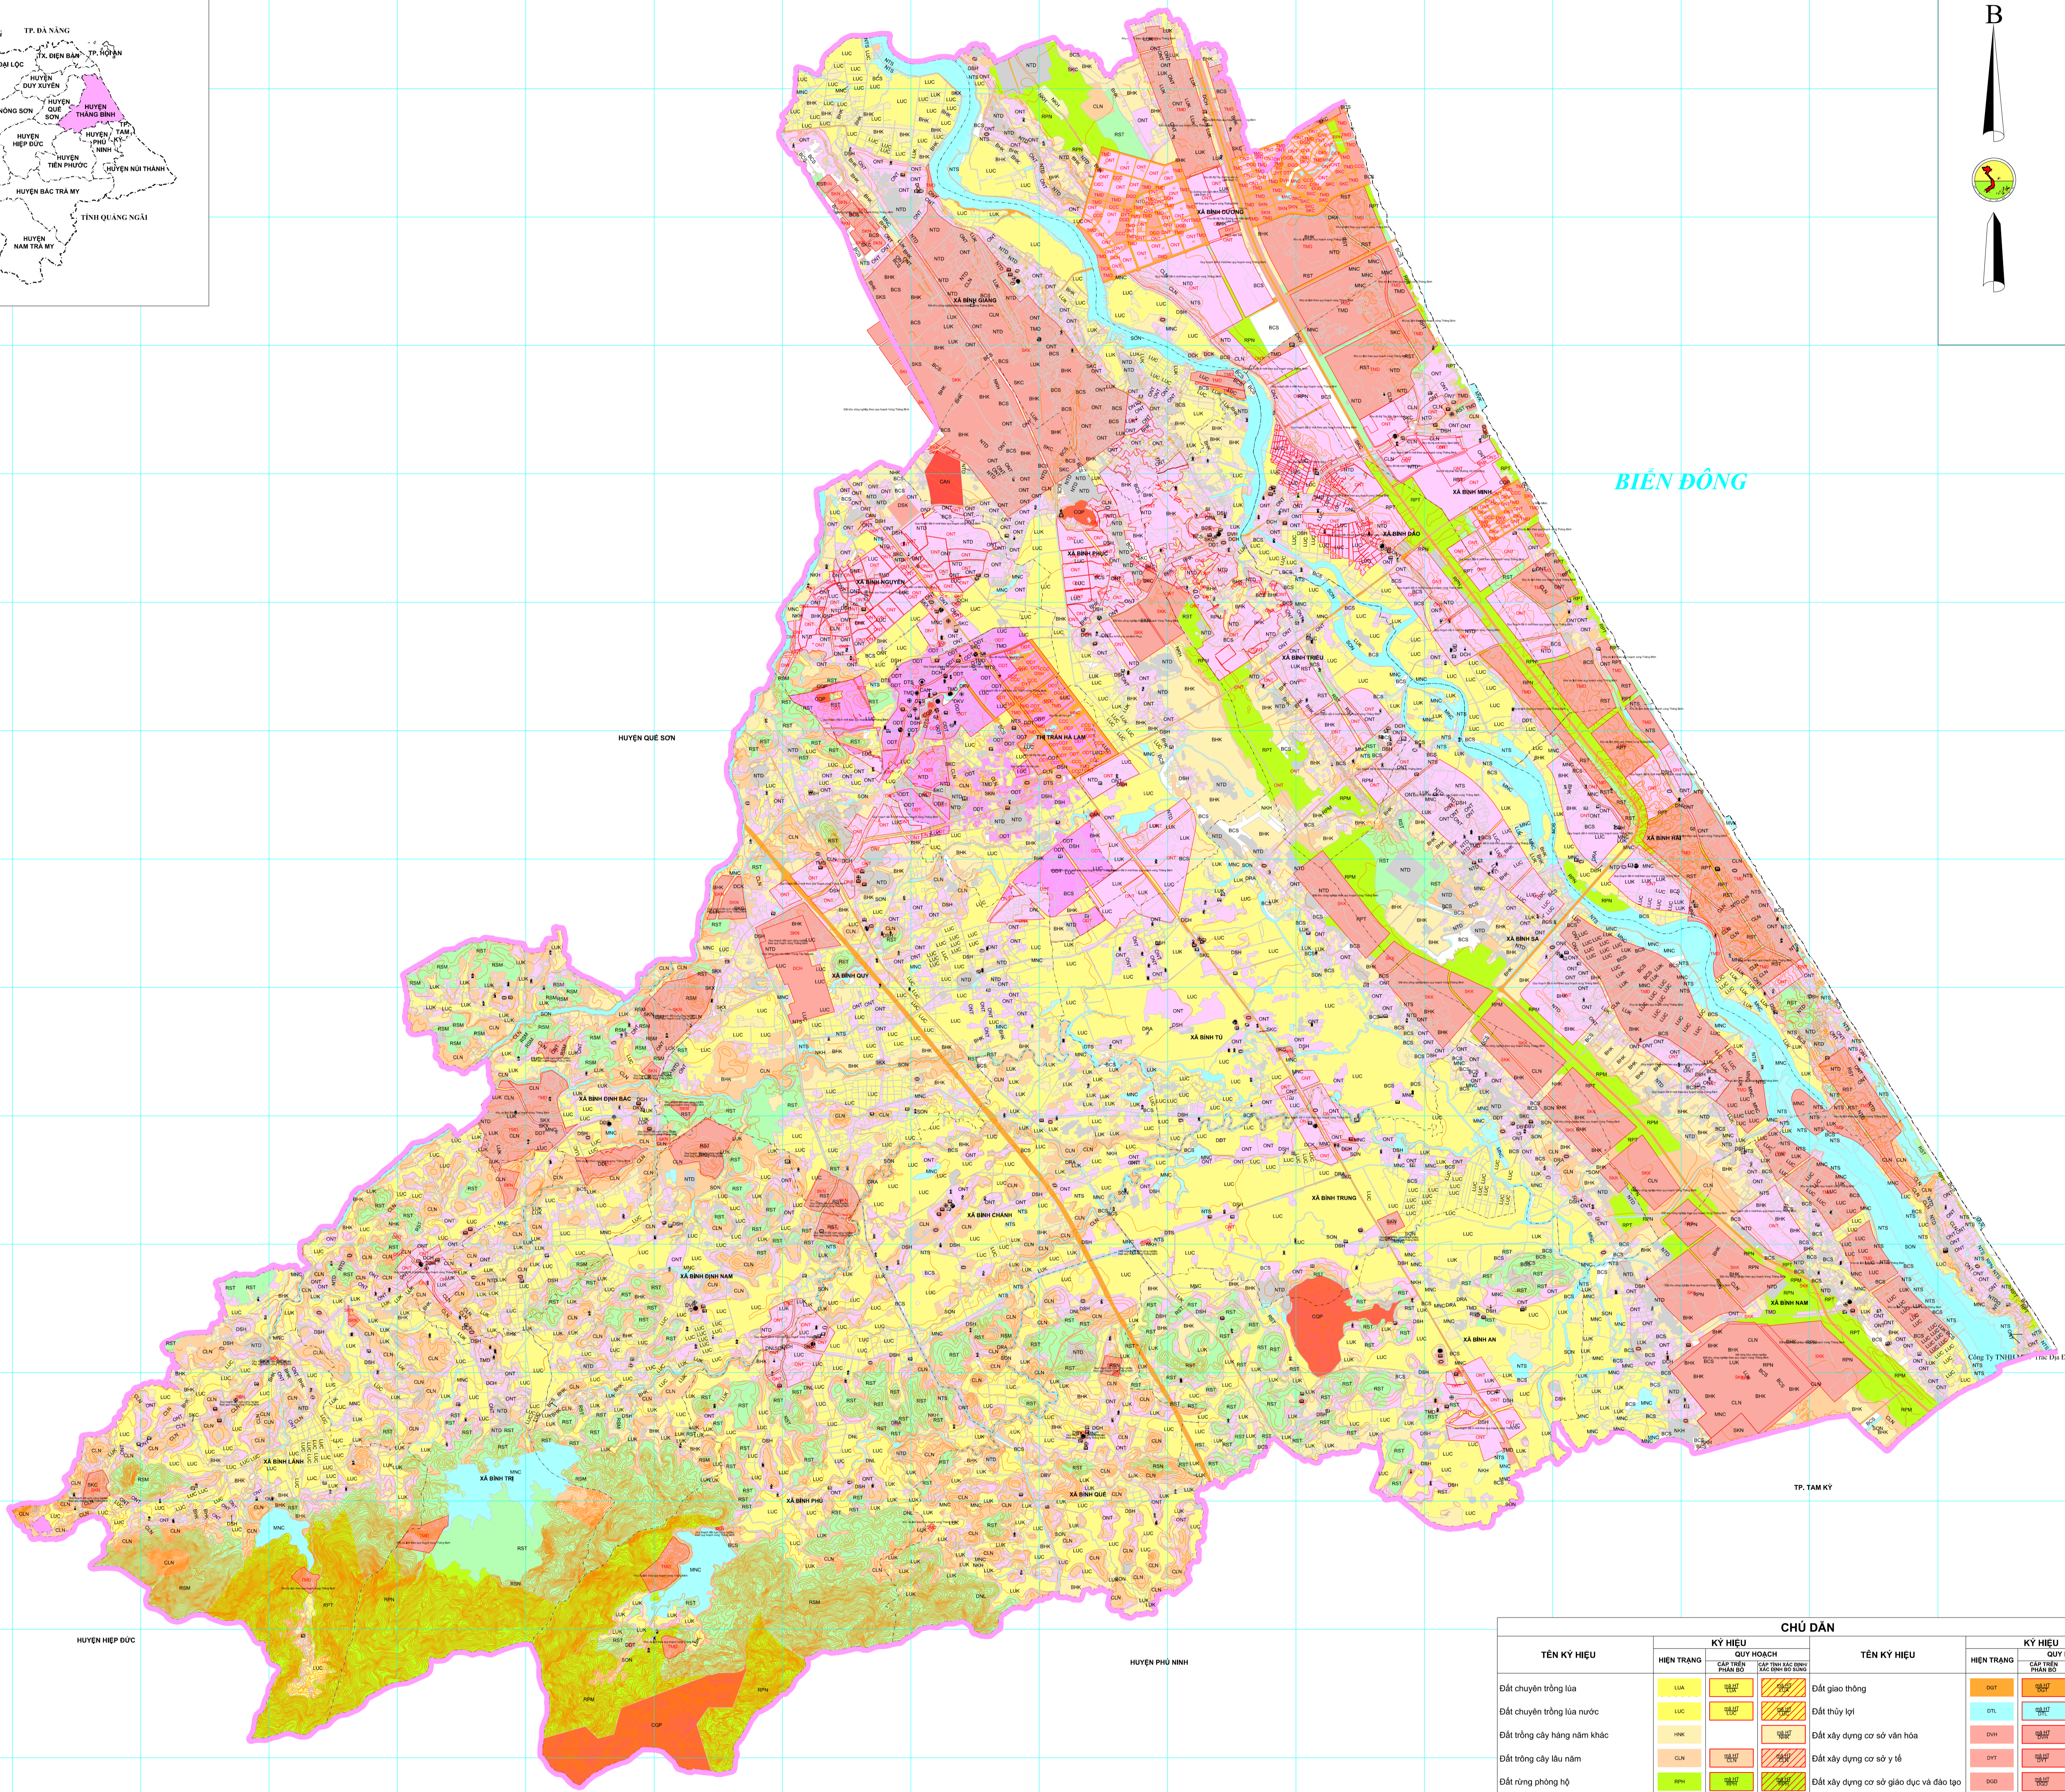

BẢN ĐỒ QUY HOẠCH SỬ DỤNG ĐẤT ĐẾN NĂM 2030 HUYỆN THĂNG BÌNH - TỈNH QUẢNG NAM

UBND TỈNH QUẢNG NAM	SỞ TÀI NGUYÊN VÀ MÔI TRƯỜNG	UBND HUYỆN THĂNG BÌNH	CÔNG TY TNHH MTV TRẮNG ĐÀM AN
Ngày ... tháng ... năm 2022 CHẾ TẠCH	Ngày ... tháng ... năm 2022 GIAM ĐỐC	Ngày ... tháng ... năm 2022 CHẾ TẠCH	Ngày ... tháng ... năm 2022 GIAM ĐỐC

CHỦ DẪN			
TÊN KÝ HIỆU	HẸN TRẠNG	KÝ HIỆU QUY HOẠCH	TÊN KÝ HIỆU
Đất chuyên trồng lúa	[Symbol]	[Symbol]	Đất giao thông
Đất trồng cây hàng năm khác	[Symbol]	[Symbol]	Đất thủy lợi
Đất rừng phòng hộ	[Symbol]	[Symbol]	Đất xây dựng cơ sở văn hóa
Đất rừng đặc dụng	[Symbol]	[Symbol]	Đất xây dựng cơ sở y tế
Đất rừng sản xuất	[Symbol]	[Symbol]	Đất xây dựng cơ sở giáo dục và đào tạo
Đất có rừng sản xuất là rừng tự nhiên	[Symbol]	[Symbol]	Đất xây dựng cơ sở thể dục và thể thao
Đất nuôi trồng thủy sản	[Symbol]	[Symbol]	Đất công trình năng lượng
Đất quốc phòng	[Symbol]	[Symbol]	Đất công trình bưu chính viễn thông
Đất an ninh	[Symbol]	[Symbol]	Đất cơ sở tôn giáo
Đất cụm công nghiệp	[Symbol]	[Symbol]	Đất có di tích lịch sử văn hóa
Đất thương mại, dịch vụ	[Symbol]	[Symbol]	Đất nghĩa trang, nghĩa địa, nhà tang lễ, nhà hỏa táng
Đất cơ sở sản xuất phi nông nghiệp	[Symbol]	[Symbol]	Đất bãi thải, xử lý chất thải
Đất sử dụng cho hoạt động khoáng sản	[Symbol]	[Symbol]	Đất sinh hoạt cộng đồng
Đất sản xuất muối, chế biến muối	[Symbol]	[Symbol]	Đất khu vui chơi, giải trí công cộng
Đất công nghiệp, kho, bãi	[Symbol]	[Symbol]	Đất ở tại nông thôn
Đất có mặt nước chuyên dùng	[Symbol]	[Symbol]	Đất ở tại đô thị
Đất chưa sử dụng	[Symbol]	[Symbol]	Xây dựng trụ sở cơ quan
			Đất xây dựng trụ sở của tổ chức tự nguyện
			Đất tín ngưỡng

TỶ LỆ 1 : 25000

ĐƠN VỊ XÂY DỰNG
CÔNG TY TNHH MTV TRẮNG ĐÀM AN

MÀNG TÀI LIỆU
Số tài liệu: ...
Số bản đồ: ...