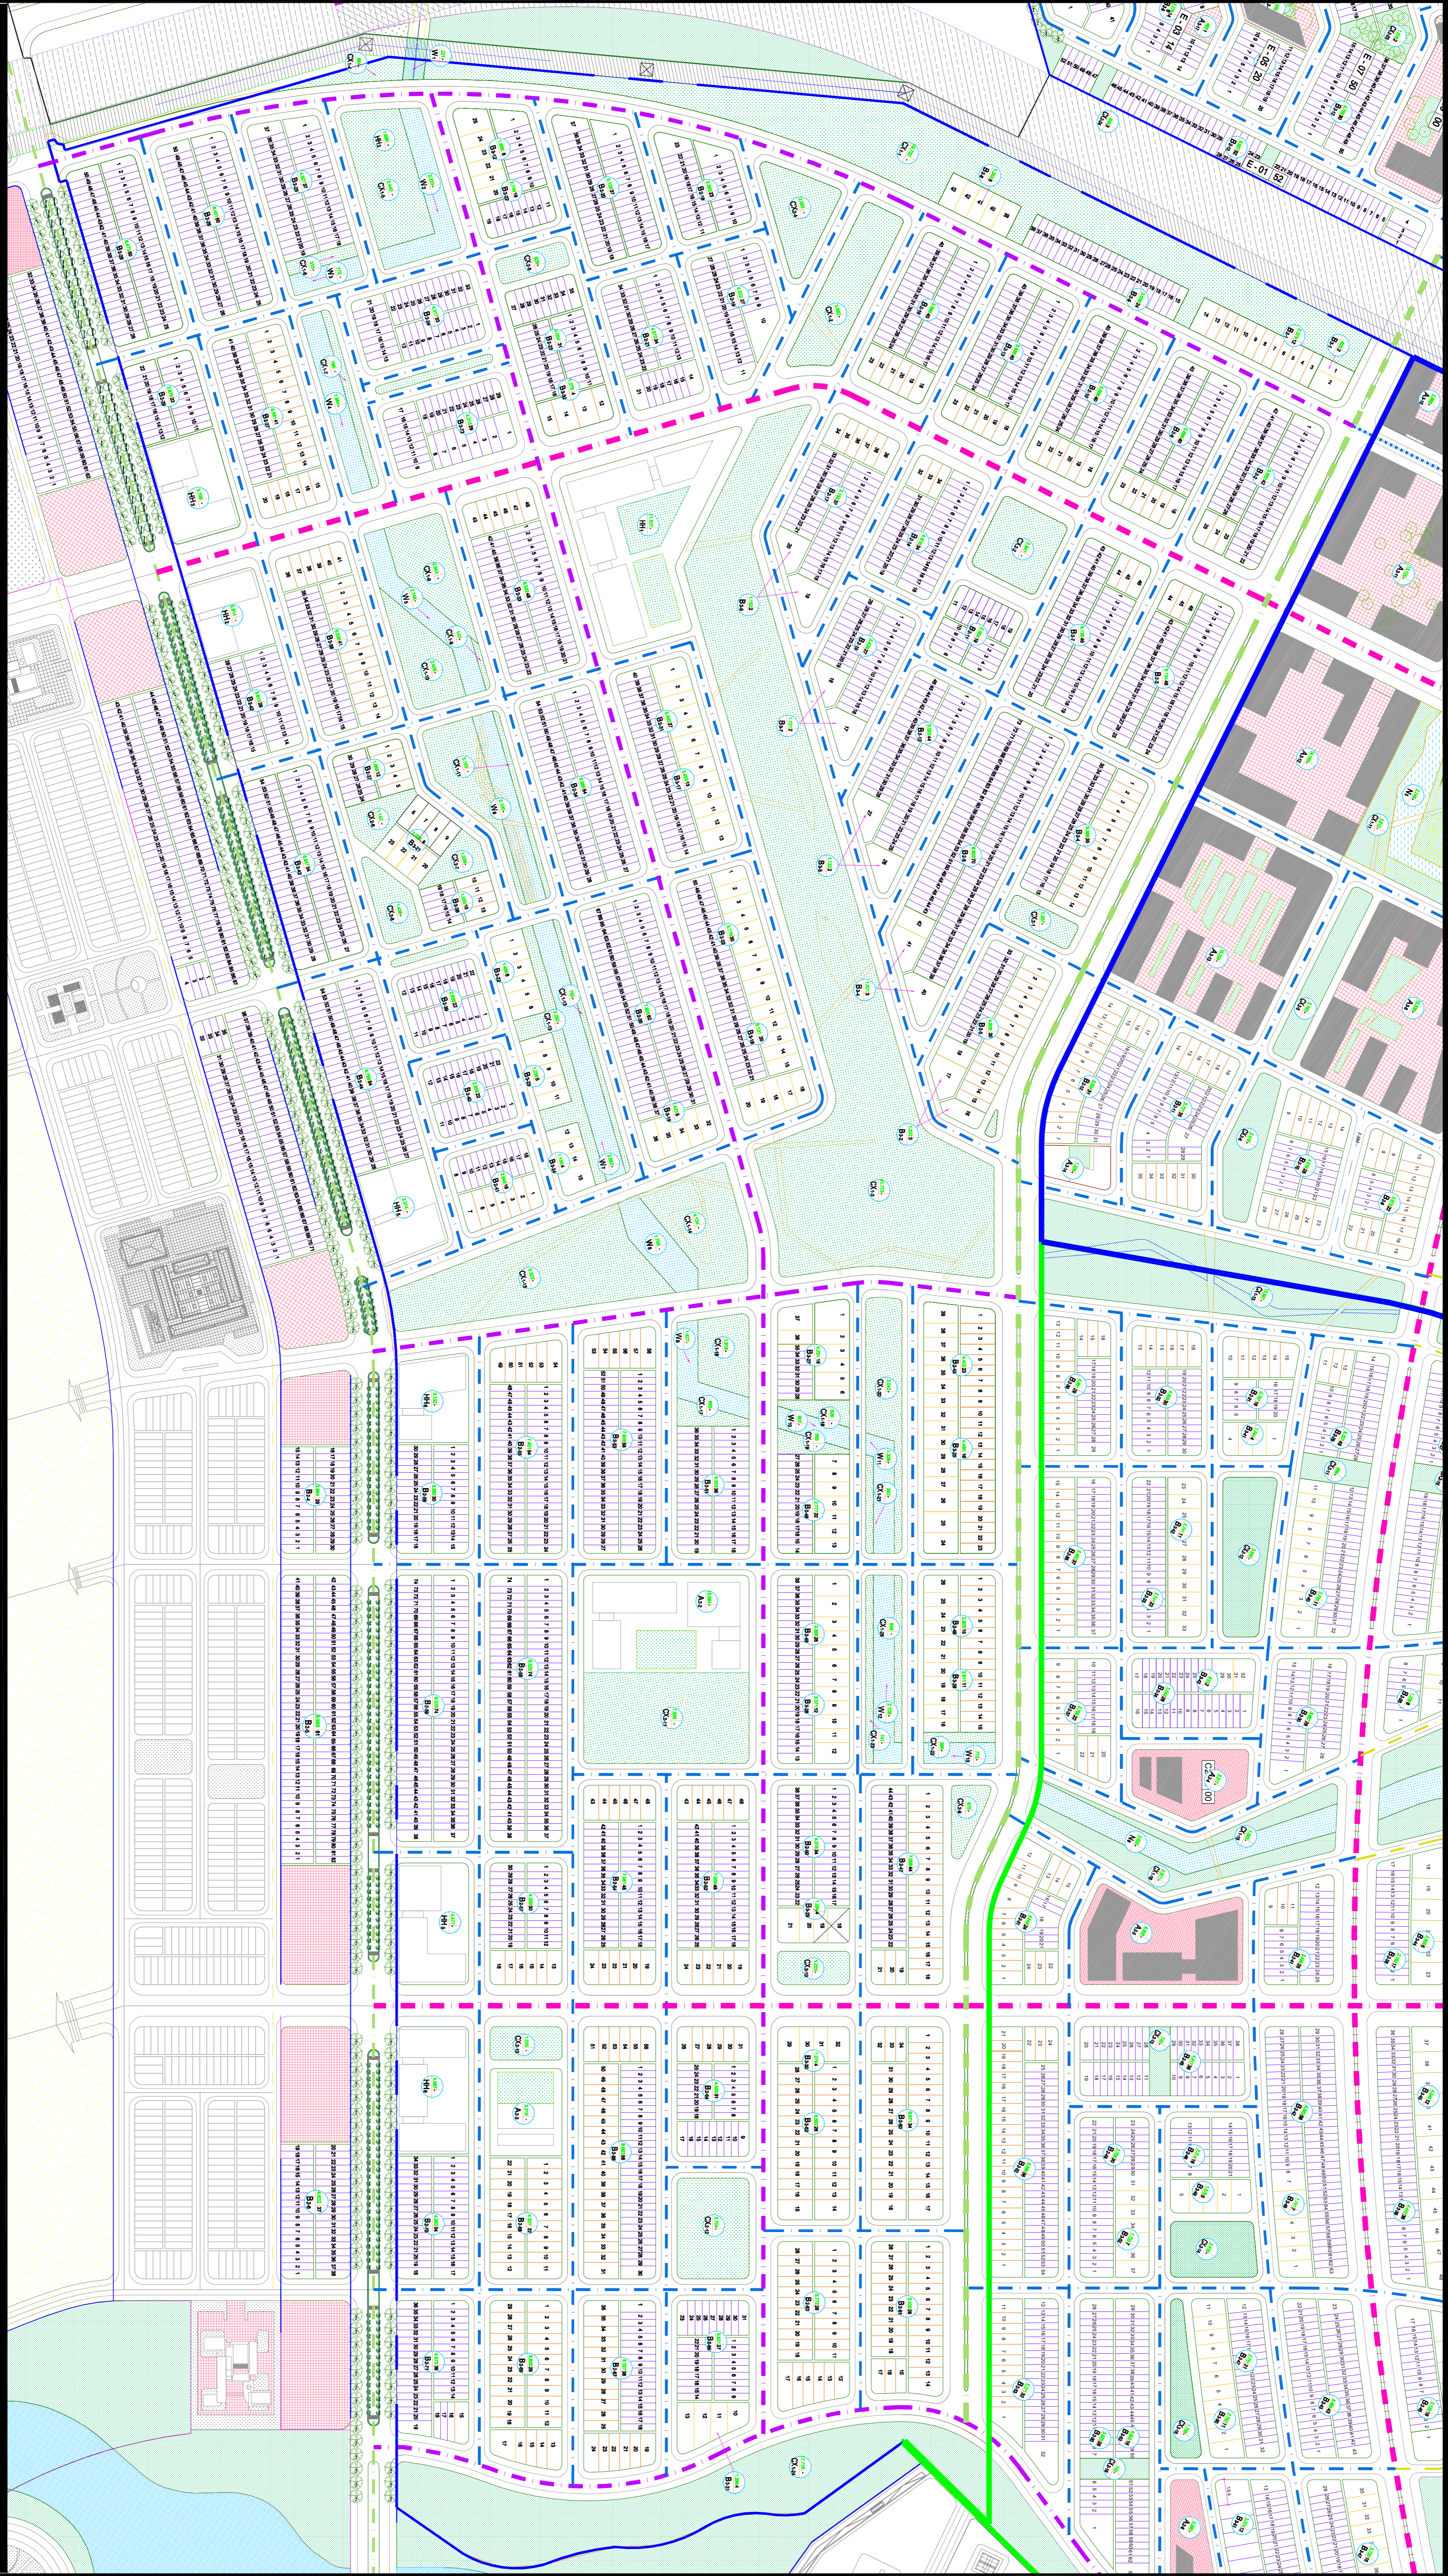

# KHU A - DỰ ÁN GOLDEN HILLS

- ĐƯỜNG NGUYỄN TẤT THÀNH NỘI DÀI
- ĐẠI LỘ
- ĐƯỜNG LIÊN KHU
- ĐƯỜNG CHÍNH KHU VỰC
- ĐƯỜNG NỘI BỘ KHU DÂN CƯ
- ĐƯỜNG KHU BIỆT THỰ
- 33.0M - LÒNG ĐƯỜNG 15 M - VĨA HÈ 5M - DẢI PHÂN CÁCH CÂY XANH 8M
- 33.0M - LÒNG ĐƯỜNG 21 M - VĨA HÈ 5M- DẢI PHÂN CÁCH 2M
- 30.0M - LÒNG ĐƯỜNG 15M- VĨA HÈ 5M- CÂY XANH 2 BÊN ĐƯỜNG 2.5M
- 20.5M - LÒNG ĐƯỜNG 10.5M- VĨA HÈ 5M
- 15.5M - LÒNG ĐƯỜNG 7.5M- VĨA HÈ 4M
- 11.5M - LÒNG ĐƯỜNG 5.5M- VĨA HÈ 3M